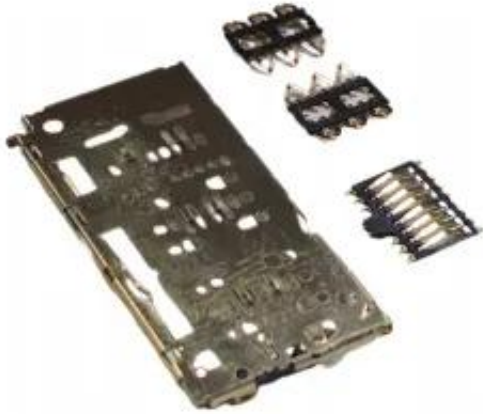

Link do produktu: <https://www.mkgsmstore.pl/gniazdo-zlacze-karty-sim-sd-samsung-a10-a50-a7-2018-p-352.html>

## Gniazdo Złącze Karty SIM SD SAMSUNG A10 / A50 / A7 2018

Cena	<b>20,00 zł</b>
Dostępność	<b>Dostępny</b>
Czas wysyłki	<b>24 godziny</b>
Kod EAN	<b>5904814100121</b>