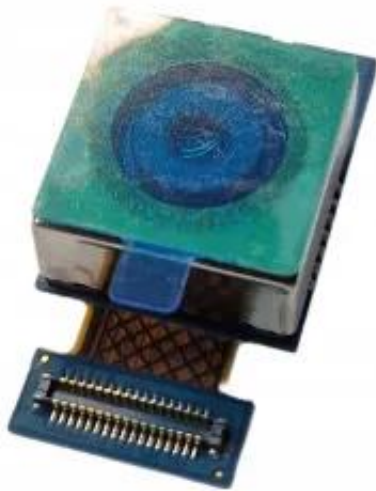

Link do produktu: <https://www.mkgsstore.pl/kamera-glowna- aparat-tylny-doogee-s68-pro-p-81.html>

Kamera Główna Aparat Tylny DOOGEE S68 PRO

Cena	115,00 zł
Dostępność	Dostępny
Czas wysyłki	24 godziny
Kod EAN	5906168651380

Opis produktu

☐ **NAJWAŻNIEJSZE ZALETY:**

☐ **Oryginalne szkło aparatu Doogee**

Fabryczna jakość i przejrzystość – identyczne jak w nowym telefonie. Gwarantuje pełną ostrość zdjęć oraz skuteczną ochronę obiektywu przed uszkodzeniami.

☐ **Odporność na zarysowania i pęknięcia**

Wykonane z hartowanego szkła o wysokiej twardości – skutecznie chroni aparat nawet w wymagających warunkach użytkowania.

☐ **Część serwisowa - jak z fabryki**

To dokładnie ten sam element, który montowany jest w nowych egzemplarzach **Doogee S68 Pro**. Pełna zgodność i najwyższa jakość wykonania.

☐ **Precyzyjne dopasowanie - łatwy montaż**

Szkiełko idealnie pasuje w oryginalne miejsce. Nie wymaga żadnych przeróbek, a montaż jest szybki i bezproblemowy.

☐ **Przywraca pełną jakość zdjęć**

Zmatowiałe, pęknięte lub brakujące szkło? Ta część przywróci aparatowi Twojego **Doogee S68 Pro** pełną sprawność i ostrość fotografii.