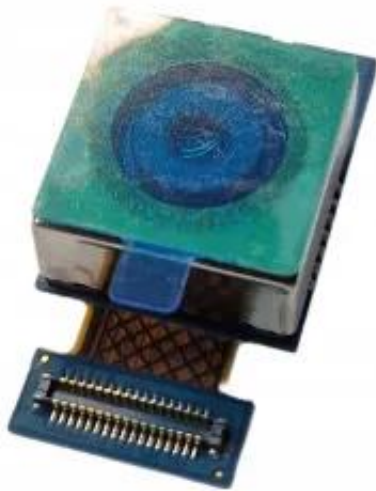

Link do produktu: <https://www.mkgsstore.pl/kamera-glowna- aparat-tylny-doogee-s68-pro-p-81.html>

## Kamera Główna Aparat Tylny DOOGEE S68 PRO

Cena	<b>115,00 zł</b>
Dostępność	<b>Dostępny</b>
Czas wysyłki	<b>24 godziny</b>
Kod EAN	<b>5906168651380</b>

##### ☐ **Oryginalne szkiełko aparatu Doogee**

Fabryczna jakość i przejrzystość – identyczne jak w nowym telefonie. Gwarantuje pełną ostrość zdjęć oraz skuteczną ochronę obiektywu przed uszkodzeniami.