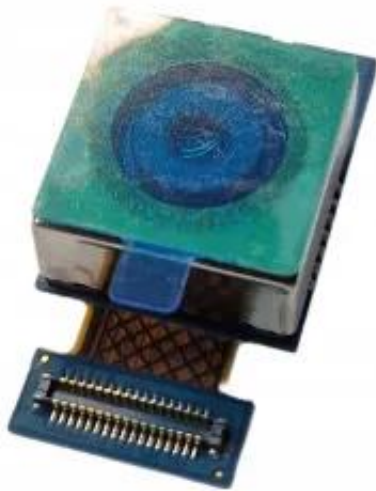

Link do produktu: <https://www.mkgsstore.pl/kamera-glowna-aparat-tylny-doogee-s68-pro-p-81.html>

Kamera Główna Aparat Tylny DOOGEE S68 PRO

Cena	115,00 zł
Dostępność	Dostępny
Czas wysyłki	24 godziny
Kod EAN	5906168651380

Opis produktu

☐ **NAJWAŻNIEJSZE ZALETY:**

☐ **Oryginalne szkiełko aparatu Doogee**

Fabryczna jakość i przejrzystość – identyczne jak w nowym telefonie. Gwarantuje pełną ostrość zdjęć oraz skuteczną ochronę obiektywu przed uszkodzeniami.

☐ **Odporność na zarysowania i pęknięcia**

Wykonane z hartowanego szkła o wysokiej twardości – skutecznie chroni aparat nawet w wymagających warunkach użytkowania.

☐ **Część serwisowa - jak z fabryki**

To dokładnie ten sam element, który montowany jest w nowych egzemplarzach **Doogee S68 Pro**. Pełna zgodność i najwyższa jakość wykonania.

☐ **Precyzyjne dopasowanie - łatwy montaż**

Szkiełko idealnie pasuje w oryginalne miejsce. Nie wymaga żadnych przeróbek, a montaż jest szybki i bezproblemowy.

☐ **Przywraca pełną jakość zdjęć**

Zmatowiałe, pęknięte lub brakujące szkło? Ta część przywróci aparatowi Twojego **Doogee S68 Pro** pełną sprawność i ostrość fotografii.