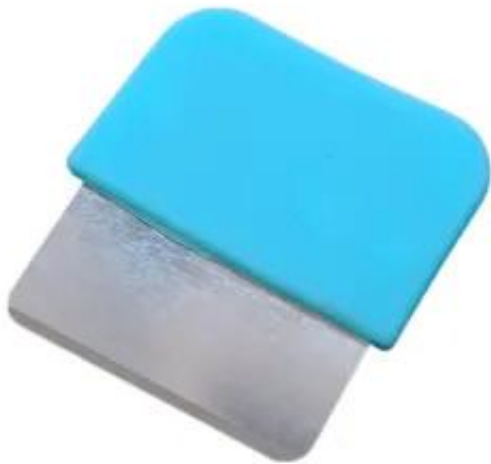

Link do produktu: <https://www.mkgsmstore.pl/opener-zyletka-uchwyt-do-otwierania-obudow-telefonow-laptopow-tabletow-p-2394.html>

OPENER ŻYLETKA UCHWYT DO OTWIERANIA OBUDÓW TELEFONÓW / LAPTOPÓW / TABLETÓW