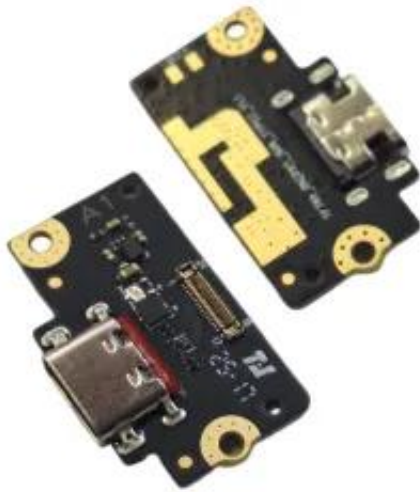

Link do produktu: <https://www.mkgsmstore.pl/oryginalna-plytka-zlacze-gniazdo-port-usb-blackview-active-8-pro-p-1027.html>

ORYGINALNA PŁYTKA ZŁĄCZE GNIAZDO PORT USB Blackview ACTIVE 8 PRO

Cena	140,00 zł
Dostępność	Dostępny
Czas wysyłki	24 godziny
Kod producenta	11010300008
Kod EAN	5904814128026

Opis produktu

☐ **NAJWAŻNIEJSZE ZALETY:**

☐ **Oryginalna płytką z portem USB Blackview**

Zapewnia prawidłowe działanie ładowania oraz przesyłu danych w urządzeniu, przywracając pełną funkcjonalność telefonu.

⚙️ **Stabilna i niezawodna praca**

Gwarantuje poprawne podłączenie kabla, stabilne ładowanie oraz bezproblemowy transfer danych bez przerywania połączenia.

☐ **Łatwy montaż - idealne dopasowanie**

Płytką została zaprojektowana specjalnie dla modelu **Blackview Active 8 Pro**, dzięki czemu pasuje idealnie do oryginalnych złączy bez potrzeby przeróbek.