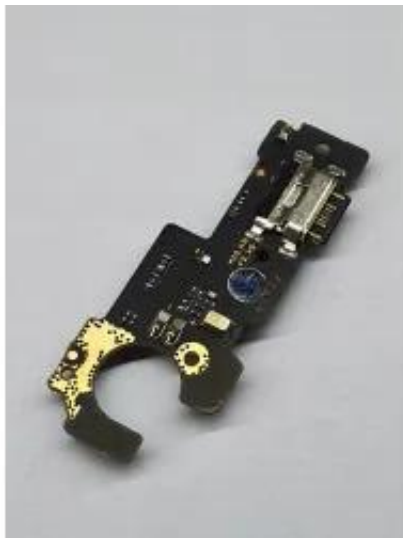

Link do produktu: <https://www.mkgsstore.pl/oryginalna-plytka-zlacze-gniazdo-usb-xiaomi-redmi-note-10-5g-p-774.html>

Oryginalna Płytko ZŁĄCZE GNIAZDO USB XIAOMI REDMI NOTE 10 5G

| | |
|--------------|----------------------|
| Cena | 50,00 zł |
| Dostępność | Dostępny |
| Czas wysyłki | 24 godziny |
| Kod EAN | 5904978002613 |

To w pełni **oryginalny moduł**, gwarantujący pełną zgodność z fabrycznymi podzespołami Xiaomi i niezawodne działanie.

☐☐ 100% zgodności z fabrycznym modułem

Płytko posiada identyczny:

- port USB
- układ elementów
- złącza taśmowe
- punkty montażowe

jak fabryczny moduł montowany w **Xiaomi Redmi Note 10 5G**.

Montaż nie wymaga żadnych przeróbek — część pasuje idealnie.

↩ Przywraca pełną funkcjonalność telefonu

Rozwiązuje typowe problemy:

- brak ładowania
- przerywane lub wolne ładowanie
- brak komunikacji z komputerem
- zużyte lub uszkodzone gniazdo USB

☐☐ Kompatybilność

► **Xiaomi Redmi Note 10 5G**

☐☐ Dane techniczne

☐☐ Typ: Oryginalna płytko z portem USB

-
- ☐☐ Zastosowanie: Wymiana modułu ładowania
 - ☐☐ Stan: Fabrycznie nowa, oryginalna część serwisowa