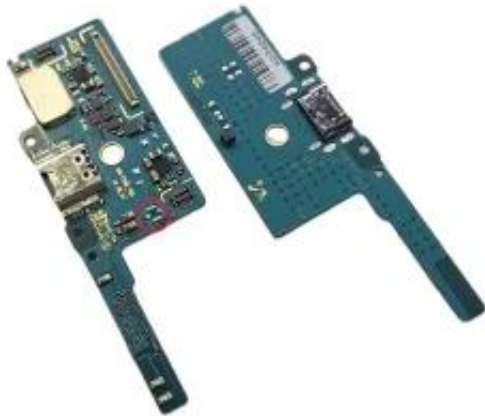

Link do produktu: <https://www.mkgsstore.pl/oryginalna-plytka-zlaczce-mikrofon-gniazdo-usb-samsung-tab-s5e-t720-p-692.html>

ORYGINALNA PŁYTKA Złącze MIKROFON Gniazdo USB SAMSUNG TAB S5e T720

Cena	89,00 zł
Dostępność	Dostępny
Czas wysyłki	24 godziny
Kod EAN	5904814125117

Opis produktu

☐ Najważniejsze zalety

☐☐ Oryginalna część serwisowa

Perfekcyjna, gdy tablet przestaje ładować, komputer go nie wykrywa, port USB jest uszkodzony lub mikrofon działa niestabilnie. To w pełni oryginalny moduł, gwarantujący najwyższą jakość i pełną zgodność z fabrycznymi podzespołami Samsung.

☐☐ Stuprocentowa zgodność z fabrycznym modulem

Płytkę posiada identyczny układ elementów, port USB, mikrofon oraz złącza taśmowe jak w fabrycznym module montowanym w **Samsung Galaxy Tab S5e T720 WiFi, wersja bez konektora antenowego**. Montaż jest prosty i nie wymaga żadnych modyfikacji.

☐☐ Kompatybilność

- ▶ Samsung Galaxy Tab S5e T720 WiFi (bez konektora antenowego)

☐☐ Dane techniczne

- ☐ Typ: Oryginalna płytkę z portem USB + mikrofonem
- ☐ Przeznaczenie: Wymiana uszkodzonego modułu ładowania lub mikrofonu
- ☐ Stan: Fabrycznie nowa, oryginalna część serwisowa