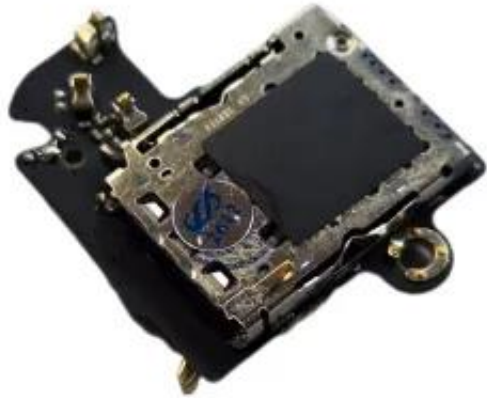

Link do produktu: <https://www.mkgsmstore.pl/plytka-zlaczce-gniazdo-sim-motorola-moto-edge-50-pro-jakosc-oem-p-1621.html>

Płytko Złącze Gniazdo SIM MOTOROLA MOTO EDGE 50 PRO JAKOŚĆ OEM

Cena	59,00 zł
Dostępność	Aktualnie niedostępny
Czas wysyłki	24 godziny
Kod EAN	5904814136458

Opis produktu

☐ **NAJWAŻNIEJSZE ZALETY:**

☐ **Płytko z gniazdem SIM OEM wysokiej jakości**

Zapewnia stabilne i niezawodne połączenie z siecią komórkową, prawidłowe wykrywanie karty SIM oraz bezproblemowe działanie połączeń i transmisji danych — dokładnie tak, jak w oryginalnym urządzeniu Motorola Moto Edge 50 Pro.

Płytko została zaprojektowana specjalnie dla Motorola Moto Edge 50 Pro, dzięki czemu idealnie pasuje do oryginalnych mocowań i złączy bez potrzeby przeróbek.

☐ **Kompatybilność OEM**

Produkt jakości OEM — najwyższej klasy komponent zapewniający pełną zgodność techniczną z urządzeniem oraz doskonały stosunek jakości do ceny.

☐ **KOMPATYBILNOŚĆ:**

► Motorola Moto Edge 50 Pro

☐ **DANE TECHNICZNE:**

- ☐ Typ: Płytko z gniazdem SIM
- ☐ Model: Motorola Moto Edge 50 Pro
- ☐ Funkcja: Obsługa karty SIM, połączenia, transmisja danych
- ☐ Stan: Nowy
- ☐ Producent: OEM (najwyższa jakość)
- ☐ Ilość: 1 sztuka