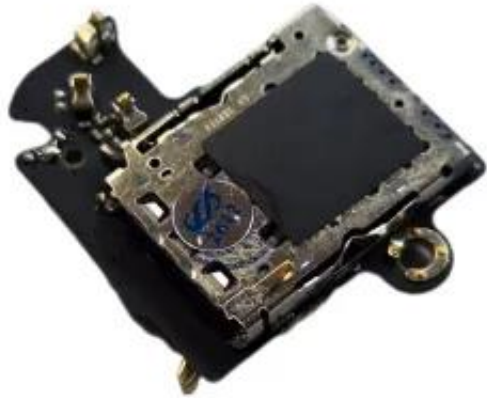

Link do produktu: <https://www.mkgsmstore.pl/plytka-zlaczce-gniazdo-sim-motorola-moto-edge-50-pro-jakosc-oem-p-1621.html>

Płytko Złącze Gniazdo SIM MOTOROLA MOTO EDGE 50 PRO JAKOŚĆ OEM

Cena	59,00 zł
Dostępność	Dostępny - ostatnie sztuki
Czas wysyłki	24 godziny
Kod EAN	5904814136458

Opis produktu

☐ **NAJWAŻNIEJSZE ZALETY:**

☐ **Płytko z gniazdem SIM OEM wysokiej jakości**

Zapewnia stabilne i niezawodne połączenie z siecią komórkową, prawidłowe wykrywanie karty SIM oraz bezproblemowe działanie połączeń i transmisji danych — dokładnie tak, jak w oryginalnym urządzeniu Motorola Moto Edge 50 Pro.

Płytko została zaprojektowana specjalnie dla Motorola Moto Edge 50 Pro, dzięki czemu idealnie pasuje do oryginalnych mocowań i złączy bez potrzeby przeróbek.

☐ **Kompatybilność OEM**

Produkt jakości OEM — najwyższej klasy komponent zapewniający pełną zgodność techniczną z urządzeniem oraz doskonały stosunek jakości do ceny.

☐ **KOMPATYBILNOŚĆ:**

► Motorola Moto Edge 50 Pro

☐ **DANE TECHNICZNE:**

- ☐ Typ: Płytko z gniazdem SIM
- ☐ Model: Motorola Moto Edge 50 Pro
- ☐ Funkcja: Obsługa karty SIM, połączenia, transmisja danych
- ☐ Stan: Nowy
- ☐ Producent: OEM (najwyższa jakość)
- ☐ Ilość: 1 sztuka