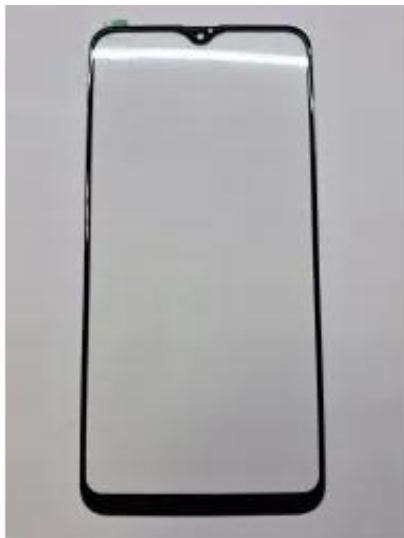

Link do produktu: <https://www.mkgsmstore.pl/szybka-ekranu-szklo-szkiełko-lcd-klej-oca-samsung-a71-glass-oca-p-327.html>

Szybka Ekranu Szkło Szkiełko LCD KLEJ OCA SAMSUNG A71 GLASS + OCA

Cena	15,00 zł
Dostępność	Dostępny - ostatnie sztuki
Czas wysyłki	24 godziny
Kod EAN	5904814104112

Opis produktu

☐ **NAJWAŻNIEJSZE ZALETY:**

☐ **Szybka LCD / szkło**

Zapewnia przejrzysty obraz i precyzyjną reakcję na dotyk.

☐ **Łatwy montaż z klejem OCA**

Szybka gotowa do instalacji z klejem OCA – zapewnia idealne przyleganie do wyświetlacza, bez pęcherzyków i luzów.