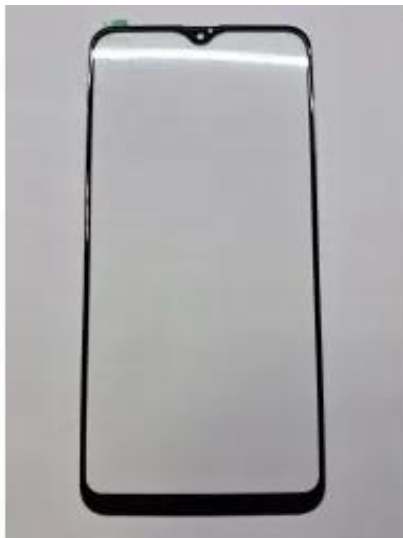

Link do produktu: <https://www.mkgsmstore.pl/szybka-ekranu-szklo-szkiełko-lcd-klej-oca-samsung-a71-glass-oca-p-327.html>

Szybka Ekranu Szkło Szkiełko LCD KLEJ OCA SAMSUNG A71 GLASS + OCA

| | |
|--------------|-----------------------------------|
| Cena | 15,00 zł |
| Dostępność | Dostępny - ostatnie sztuki |
| Czas wysyłki | 24 godziny |
| Kod EAN | 5904814104112 |

Opis produktu

☐ **NAJWAŻNIEJSZE ZALETY:**

☐ **Szybka LCD / szkło**

Zapewnia przejrzysty obraz i precyzyjną reakcję na dotyk.

☐ **Łatwy montaż z klejem OCA**

Szybka gotowa do instalacji z klejem OCA – zapewnia idealne przyleganie do wyświetlacza, bez pęcherzyków i luzów.