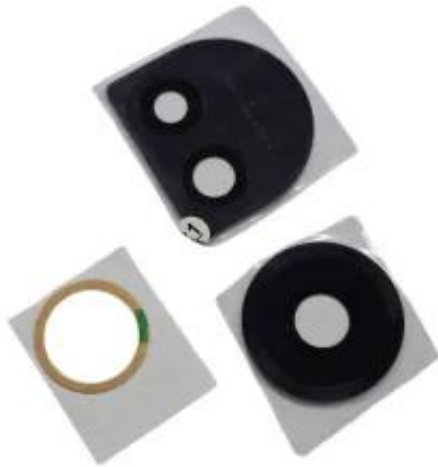

Link do produktu: <https://www.mkgsmstore.pl/szybka-kamery-szkiełko-aparatu-oppo-reno-10-10-pro-klej-p-2107.html>

## Szybka Kamery Szkiełko Aparatu OPPO RENO 10 / 10 PRO + KLEJ

Cena	<b>22,00 zł</b>
Dostępność	<b>Dostępny - ostatnie sztuki</b>
Czas wysyłki	<b>24 godziny</b>
Kod EAN	<b>5904814148994</b>

##### ☐ **Idealne dopasowanie - łatwy montaż**

Element został zaprojektowany specjalnie dla Oppo Reno 10 oraz Oppo Reno 10 Pro, dzięki czemu idealnie dopasowuje się do modułu aparatu i jego otworów montażowych.