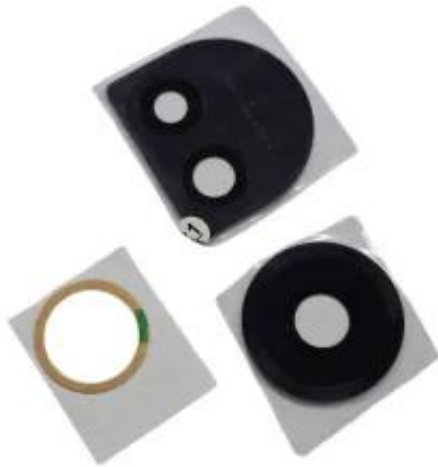

Link do produktu: <https://www.mkgsmstore.pl/szybka-kamery-szkiełko-aparatu-oppo-reno-10-10-pro-klej-p-2107.html>

Szybka Kamery Szkiełko Aparatu OPPO RENO 10 / 10 PRO + KLEJ

Cena	22,00 zł
Dostępność	Dostępny - ostatnie sztuki
Czas wysyłki	24 godziny
Kod EAN	5904814148994

☐ **Idealne dopasowanie - łatwy montaż**

Element został zaprojektowany specjalnie dla Oppo Reno 10 oraz Oppo Reno 10 Pro, dzięki czemu idealnie dopasowuje się do modułu aparatu i jego otworów montażowych.

???? **Wersja z klejem montażowym**

Szkiełko posiada warstwę klejącą, która umożliwia trwałą i stabilny montaż oraz dokładne przyleganie do powierzchni aparatu.

☐ **KOMPATYBILNOŚĆ:**

- ▶ Oppo Reno 10
- ▶ Oppo Reno 10 Pro

☐ **DANE TECHNICZNE:**

- ☐ Typ: Szybka aparatu / szkło kamery
- ☐ Model: Kompatybilny z Oppo Reno 10 / Reno 10 Pro
- ☐ Funkcja: Ochrona obiektywu aparatu
- ☐ Stan: Nowy
- ☐ Producent: Inny
- ☐ Ilość: 1 sztuka