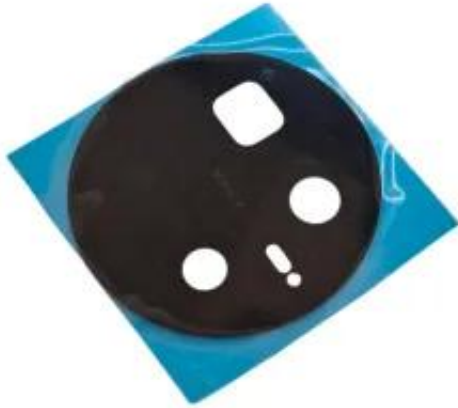

Link do produktu: <https://www.mkgsmstore.pl/szybka-kamery-szkiełko-szkło-aparatu-honor-magic-8-pro-czarny-p-2526.html>

Szybka Kamery Szkiełko SZKŁO Aparatu HONOR MAGIC 8 PRO CZARNY

Cena	69,00 zł
Dostępność	Dostępny - ostatnie sztuki
Czas wysyłki	24 godziny
Kod EAN	5904814162785

Opis produktu

☐ NAJWAŻNIEJSZE ZALETY:

☐ Szkiełko ochronne aparatu z nałożonym klejem

Przeznaczone do wymiany uszkodzonej, pękniętej lub zarysowanej szybki kamery, przywracając estetyczny wygląd oraz ochronę modułu aparatu.

- Czarny kolor

Idealnie dopasowany do oryginalnego wyglądu urządzenia, zapewniając estetyczne wykończenie po naprawie.

☐ Klej fabrycznie nałożony na szkiełko

Ułatwia montaż oraz pozwala na szybkie i wygodne przeprowadzenie naprawy bez konieczności stosowania dodatkowych materiałów klejących.

☐ Kolor: Czarny

☐ Klej: Nałożony fabrycznie na szkiełko

☐ Stan: Nowy

☐ Producent: Inny

☐ Ilość: 1 sztuka

☐ ZASTOSOWANIE:

- ✓ Wymiana pękniętej lub zarysowanej szybki aparatu
- ✓ Ochrona modułu kamery przed uszkodzeniami