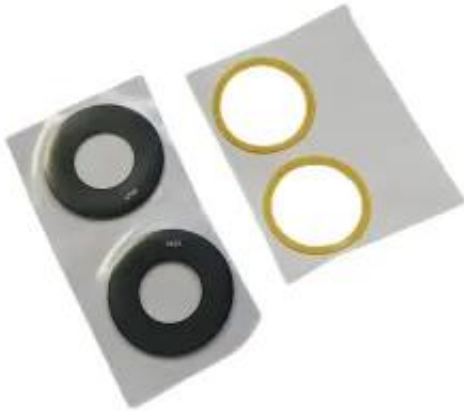

Link do produktu: <https://www.mkgsmstore.pl/szybka-kamery-szkiełko-szkło-aparatu-motorola-edge-40-neo-klej-p-1644.html>

## Szybka Kamery Szkiełko SZKŁO Aparatu MOTOROLA EDGE 40 NEO + KLEJ

Cena	<b>39,00 zł</b>
Dostępność	<b>Dostępny</b>
Czas wysyłki	<b>24 godziny</b>
Kod EAN	<b>5904814136687</b>

##### ☐ **Idealne dopasowanie - łatwy montaż**

Element został zaprojektowany specjalnie dla Motorola Edge 40 NEO, dzięki czemu pasuje idealnie do oryginalnych mocowań aparatu.