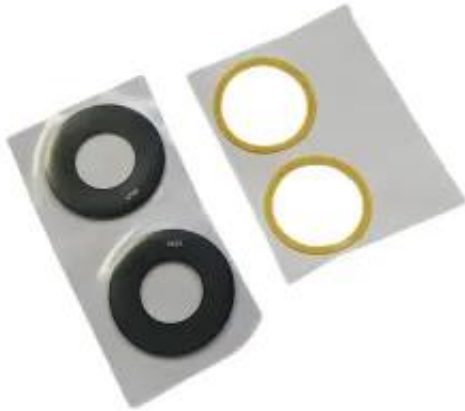

Link do produktu: <https://www.mkgsmstore.pl/szybka-kamery-szkiełko-szkło-aparatu-motorola-edge-40-neo-klej-p-1644.html>

Szybka Kamery Szkiełko SZKŁO Aparatu MOTOROLA EDGE 40 NEO + KLEJ

Cena	39,00 zł
Dostępność	Aktualnie niedostępny
Czas wysyłki	24 godziny
Kod EAN	5904814136687

⚙️ **Stabilna i bezawaryjna funkcjonalność**

Szkiełko nie wpływa na ostrość, kolory ani autofocus aparatu, gwarantując prawidłową pracę modułu fotograficznego.

☐ **Idealne dopasowanie - łatwy montaż**

Element został zaprojektowany specjalnie dla Motorola Edge 40 NEO, dzięki czemu pasuje idealnie do oryginalnych mocowań aparatu.

???? **W zestawie klej montażowy**

Ułatwia szybki i trwały montaż szkiełka na aparacie bez ryzyka luzów lub odklejania.

☐ **KOMPATYBILNOŚĆ:**

► Motorola Edge 40 NEO

☐ **DANE TECHNICZNE:**

☐ Typ: Szybka / szkiełko aparatu tylnego + klej

☐ Model: Motorola Edge 40 NEO

☐ Funkcja: Ochrona kamery tylnej

☐ Stan: Nowy

☐ Ilość: 1 sztuka (ze klejem)

☐ **ZASTOSOWANIE:**

- ✓ Wymiana pękniętego lub porysowanego szkła aparatu
- ✓ Ochrona tylnego aparatu przed uszkodzeniami
- ✓ Idealne do serwisów GSM oraz samodzielnej naprawy