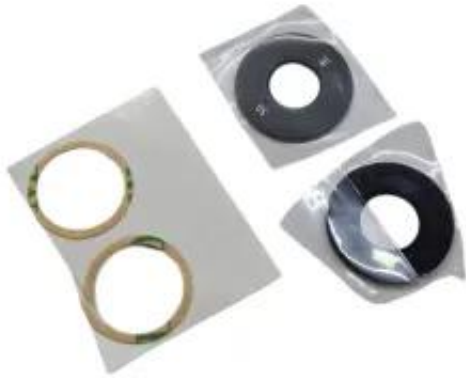

Link do produktu: <https://www.mkgsmstore.pl/szybka-kamery-szkiełko-szkło-aparatu-motorola-edge-50-fusion-klej-p-1645.html>

## Szybka Kamery Szkiełko SZKŁO Aparatu MOTOROLA EDGE 50 FUSION + KLEJ

Cena	<b>39,00 zł</b>
Dostępność	<b>Dostępny</b>
Czas wysyłki	<b>24 godziny</b>
Kod EAN	<b>5904814136694</b>

##### ☐ **Idealne dopasowanie - łatwy montaż**

Element został zaprojektowany specjalnie dla Motorola Edge 50 Fusion, dzięki czemu pasuje idealnie do oryginalnych mocowań aparatu.