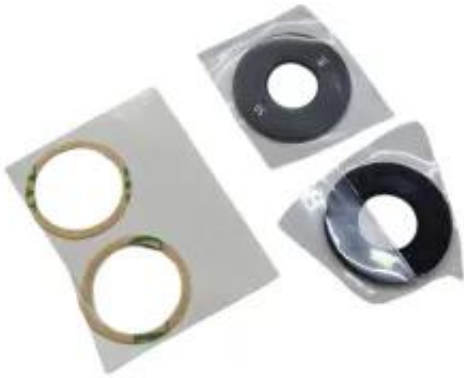

Link do produktu: <https://www.mkgsmstore.pl/szybka-kamery-szkiełko-szkło-aparatu-motorola-edge-50-fusion-klej-p-1645.html>

## Szybka Kamery Szkiełko SZKŁO Aparatu MOTOROLA EDGE 50 FUSION + KLEJ

|              |                              |
|--------------|------------------------------|
| Cena         | <b>39,00 zł</b>              |
| Dostępność   | <b>Aktualnie niedostępny</b> |
| Czas wysyłki | <b>24 godziny</b>            |
| Kod EAN      | <b>5904814136694</b>         |

##### ☐ **Idealne dopasowanie - łatwy montaż**

Element został zaprojektowany specjalnie dla Motorola Edge 50 Fusion, dzięki czemu pasuje idealnie do oryginalnych mocowań aparatu.