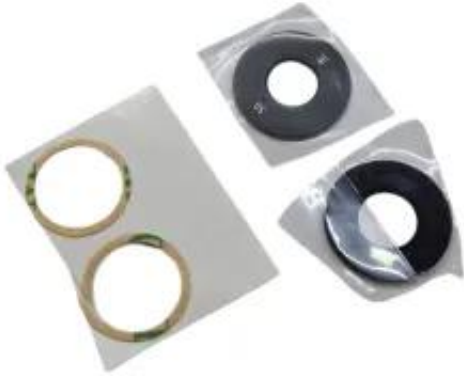

Link do produktu: <https://www.mkgsmstore.pl/szybka-kamery-szkiełko-szkło-aparatu-motorola-edge-50-fusion-klej-p-1645.html>

Szybka Kamery Szkiełko SZKŁO Aparatu MOTOROLA EDGE 50 FUSION + KLEJ

Cena	39,00 zł
Dostępność	Dostępny
Czas wysyłki	24 godziny
Kod EAN	5904814136694

⚙️ **Stabilna i bezawaryjna funkcjonalność**

Szkiełko nie wpływa na ostrość, kolory ani autofocus aparatu, gwarantując prawidłową pracę modułu fotograficznego.

☐ **Idealne dopasowanie - łatwy montaż**

Element został zaprojektowany specjalnie dla Motorola Edge 50 Fusion, dzięki czemu pasuje idealnie do oryginalnych mocowań aparatu.

???? **W zestawie klej montażowy**

Ułatwia szybki i trwały montaż szkiełka na aparacie bez ryzyka luzów lub odklejania.

☐ **KOMPATYBILNOŚĆ:**

► Motorola Edge 50 Fusion

☐ **DANE TECHNICZNE:**

☐ Typ: Szybka / szkiełko aparatu tylnego + klej

☐ Model: Motorola Edge 50 Fusion

☐ Funkcja: Ochrona kamery tylnej

☐ Stan: Nowy

☐ Ilość: 1 sztuka (ze klejem)

☐ **ZASTOSOWANIE:**

- ✓ Wymiana pękniętego lub porysowanego szkła aparatu
- ✓ Ochrona tylnego aparatu przed uszkodzeniami
- ✓ Idealne do serwisów GSM oraz samodzielnej naprawy