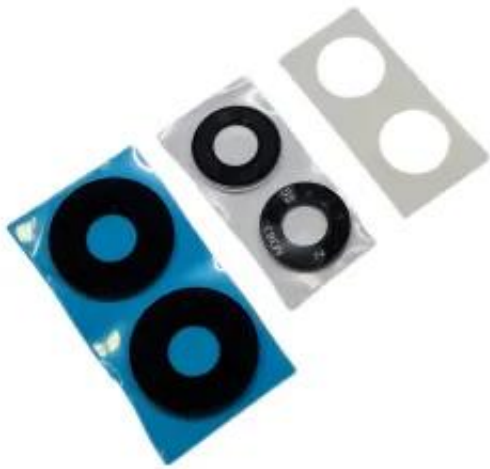

Dane aktualne na dzień: 14-04-2026 00:15

Link do produktu: <https://www.mkgsstore.pl/szybka-kamery-szkiełko-szkło-aparatu-motorola-edge-50-pro-klej-p-668.html>

Szybka Kamery Szkiełko SZKŁO Aparatu MOTOROLA EDGE 50 PRO + KLEJ