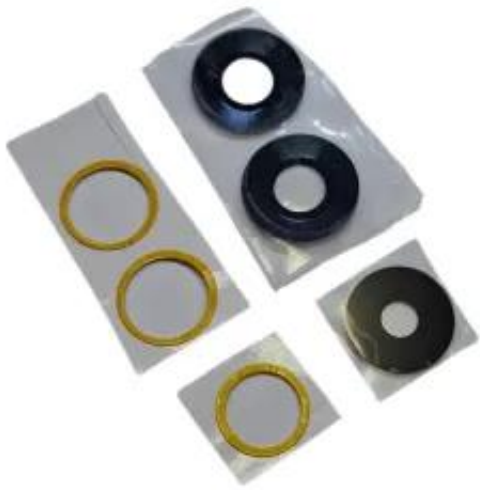

Dane aktualne na dzień: 09-07-2026 04:49

Link do produktu: <https://www.mkgsmstore.pl/szybka-kamery-szkiełko-szklo-aparatu-motorola-g15-klej-p-2297.html>

Szybka Kamery Szkiełko SZKŁO Aparatu MOTOROLA G15 + KLEJ