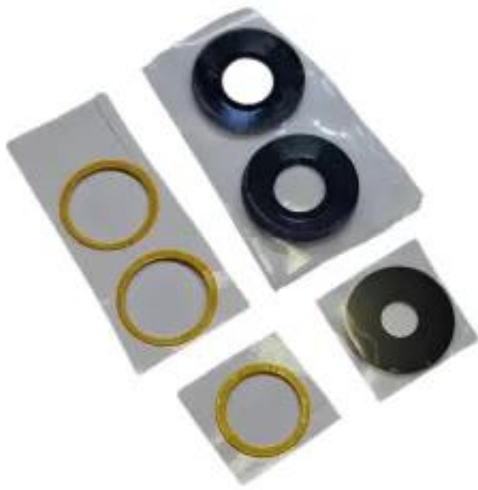

Dane aktualne na dzień: 09-05-2026 14:32

Link do produktu: <https://www.mkgsmstore.pl/szybka-kamery-szkiełko-szklo-aparatu-motorola-g15-klej-p-2297.html>

Szybka Kamery Szkiełko SZKŁO Aparatu MOTOROLA G15 + KLEJ