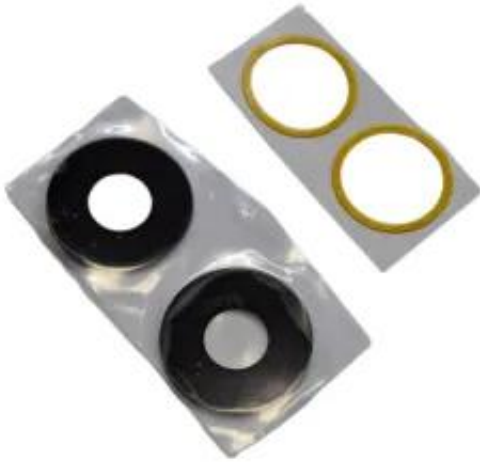

Dane aktualne na dzień: 22-06-2026 22:29

Link do produktu: <https://www.mkgsmstore.pl/szybka-kamery-szkiełko-szklo-aparatu-motorola-g85-klej-p-2523.html>

## Szybka Kamery Szkiełko SZKŁO Aparatu MOTOROLA G85 + KLEJ

Cena	<b>39,00 zł</b>
Dostępność	<b>Dostępny</b>
Czas wysyłki	<b>24 godziny</b>
Kod EAN	<b>5904814162747</b>

Opis produktu