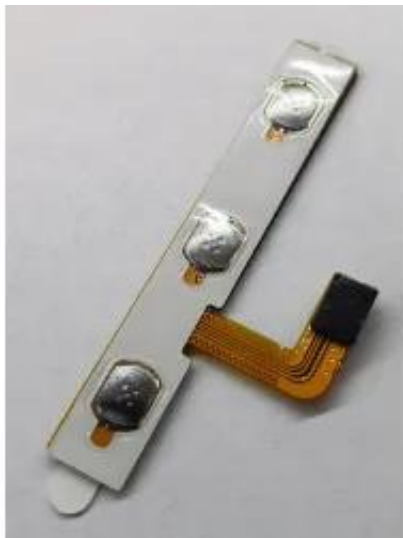

Link do produktu: <https://www.mkgsstore.pl/tasma-power-volume-przyciski-doogee-s59-doogee-s59-pro-p-24.html>

TAŚMA POWER VOLUME PRZYCISKI DOOGEE S59 / DOOGEE S59 PRO

Cena	55,00 zł
Dostępność	Dostępny
Czas wysyłki	24 godziny

Opis produktu

❑ **NAJWAŻNIEJSZE ZALETY:**

❑ **Oryginalna taśma przycisków Power + Volume (FPC)**

Taśma odpowiada za prawidłowe działanie bocznych przycisków w telefonie – włącznika oraz regulacji głośności. Jej uszkodzenie może prowadzić do braku reakcji na naciskanie przycisków.

❑ **Część serwisowa - jak fabryczna**

To oryginalna taśma montowana fabrycznie w modelach **Doogee S59 / S59 Pro** – gwarantuje pełną kompatybilność i niezawodność.

❑ **Precyzyjne dopasowanie**

Pasuje idealnie do płyty głównej oraz korpusu urządzenia – bez żadnych luzów, problemów z montażem czy przerw w sygnale.

❑ **KOMPATYBILNOŚĆ:**

- ▶ Doogee S59
- ▶ Doogee S59 Pro

❑ **DANE TECHNICZNE:**

- ❑ **Typ:** Taśma FPC - boczne przyciski Power + Volume
- ❑ **Przeznaczenie:** Połączenie przycisków z płytą główną
- ❑ **Montaż:** Wymaga otwarcia telefonu – zalecany montaż serwisowy
- ❑ **Stan:** Nowa, oryginalna
- ❑ **W zestawie:** 1x Taśma Power/Volume **Doogee S59 / S59 Pro** – opakowanie serwisowe