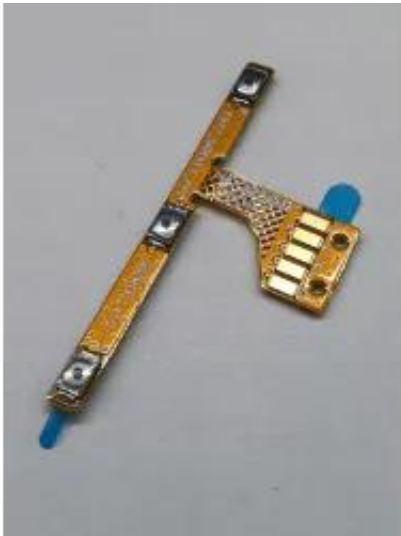

Link do produktu: <https://www.mkgsmstore.pl/tasma-przycisk-power-volume-dogee-s88-pro-p-100.html>

Taśma Przycisk POWER VOLUME Doogee S88 PRO

Cena	75,00 zł
Dostępność	Dostępny
Czas wysyłki	24 godziny
Kod EAN	0652479423172

Opis produktu

☐ **NAJWAŻNIEJSZE ZALETY:**

☐ **Precyzyjne sterowanie głośnością i włączaniem ekranu**

Trzy niezależne przyciski – wygodne podgłaśnianie i ściszenie dźwięku oraz włączanie ekranu w każdej sytuacji.

⚙️ **Natychmiastowa reakcja na dotyk**

Przyciski działają płynnie i błyskawicznie – bez opóźnień, bez zacięć.

☐ **Oryginalna taśma Doogee**

Wysokiej jakości komponent – zaprojektowany specjalnie do modelu S88 Pro.